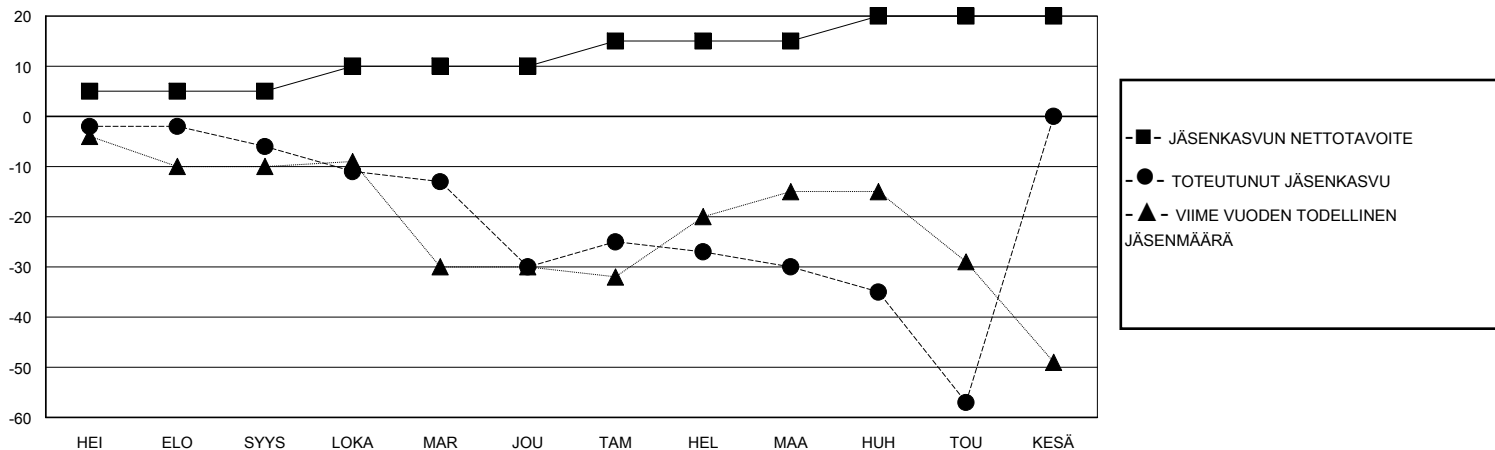

MONTHLY MEMBERSHIP PROGRESS REPORT

District 107 G

Results as of: 5/31/2024

GMT:

SIJAINTI FINLAND

GMT VAALIPIIRI

Klubit				jäsentä			
TULOKSET 2023-2024				TULOKSET 2023-2024			
NELJÄNNES	UUDEN KLUBIN TAVOITE	UUDET KLUBIT	LOPETETUT KLUBIT	NELJÄNNES	JÄSENKASVUN NETTOTAVOITE	TOTEUTUNUT JÄSENKASVU	POISTETUT JÄSENET (mukaan lukien siirrot)
HEI/ELO/SYYS	0	0	0	HEI/ELO/SYYS	5	10	15
LOKA/MAR/JOU	0	0	0	LOKA/MAR/JOU	5	8	31
TAM/HEL/MAA	1	0	1	TAM/HEL/MAA	5	13	11
HUH/TOU/KESÄ	0	0	0	HUH/TOU/KESÄ	5	3	30

TAVOITTEET JA UUDET KLUBIT, KUMULATIIVINEN

TAVOITTEET JA JÄSENET, KUMULATIIVINEN

LAKKAUTETUT KLUBIT: 1

18 CLUBS OF 52 LISÄNNY YHDEN TAI USEAMMAN UUTTA JÄSENTÄ

SUKUPUOLIJAKAUMA

MIES 828 (85.54%)
NAINEN 140 (14.46%)