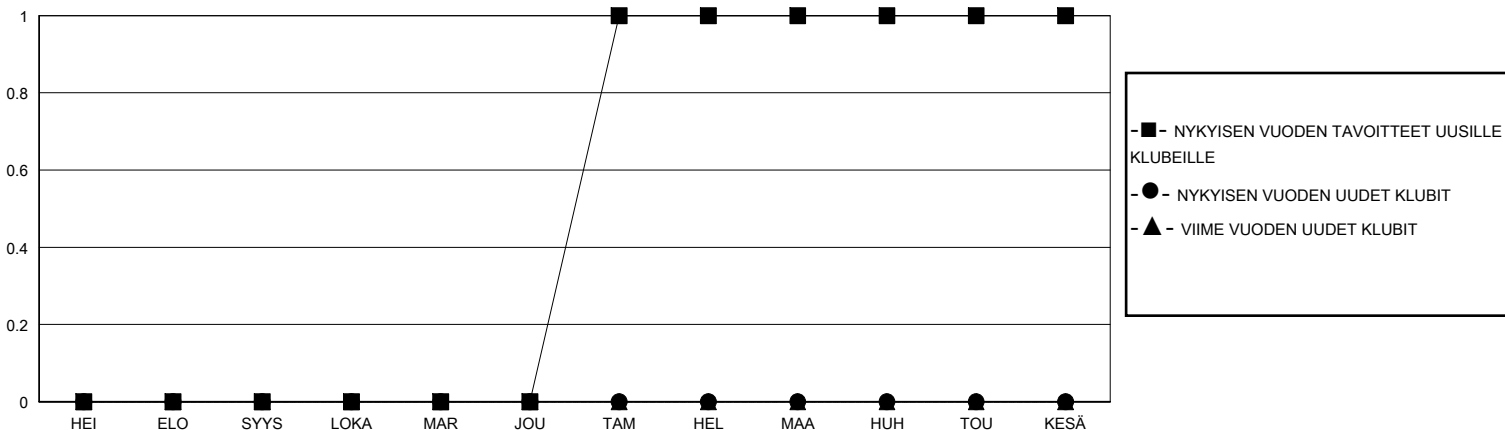

MONTHLY MEMBERSHIP PROGRESS REPORT

District 107 G

Results as of: 5/31/2024

GMT:

SIJAINTI FINLAND

GMT VAALIPIIRI

Klubit				jäsentä			
TULOKSET 2023-2024				TULOKSET 2023-2024			
NELJÄNNES	UUDEN KLUBIN TAVOITE	UUDET KLUBIT	LOPETETUT KLUBIT	NELJÄNNES	JÄSENKASVUN NETTOTAVOITE	TOTEUTUNUT JÄSENKASVU	POISTETUT JÄSENET (mukaan lukien siirrot)
HEI/ELO/SYYS	0	0	0	HEI/ELO/SYYS	5	10	15
LOKA/MAR/JOU	0	0	0	LOKA/MAR/JOU	5	8	31
TAM/HEL/MAA	1	0	1	TAM/HEL/MAA	5	13	11
HUH/TOU/KESÄ	0	0	0	HUH/TOU/KESÄ	5	3	30

TAVOITTEET JA UUDET KLUBIT, KUMULATIIVINEN

TAVOITTEET JA JÄSENET, KUMULATIIVINEN

LAKKAUTETUT KLUBIT: 1

18 CLUBS OF 52 LISÄNNY YHDEN TAI USEAMMAN UUTTA JÄSENTÄ

SUKUPUOLIJAKAUMA

MIES 828 (85.54%)
NAINEN 140 (14.46%)